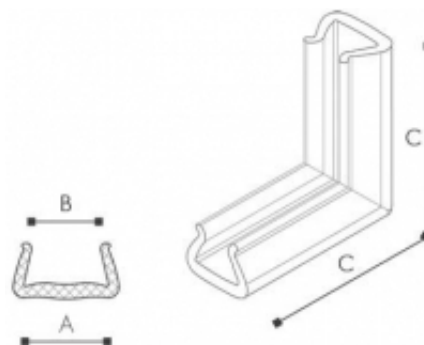

U CORNERS

DESCRIPTION	
MATERIAL	PE-LD FOAM
COLOR	BLU
NOTE	U Corners for corners protection.

CODE	A	B	C
PROFA-5-15-100X100	16+2/-2	3+3/-3	100+10/-10
PROFA-15-25-100X100	24+2/2	10+3/-3	100+10/-10
PROFA-25-35-100X100	35+2/-2	20+4/-4	100+10/-10
PROFA-35-45-100X100	41+2/-2	25+5/-5	100+10/-10
PROFA-45-60-100X100	57+2/-2	30+5/-5	100+10/-10
PROFA-45-70-200X200	120+4/-4	98+10/-10	200+10/-10
PROFA-60-80-100X100	71+2/-2	45+5/-5	100+10/-10
PROFA-60-80-200X200	71+2/-2	45+5/-5	200+10/-10
PROFA-80-100-100X100	92+3/-3	60+10/-10	100+10/-10
PROFA-80-100-200X200	92+3/-3	60+10/-10	200+10/-10