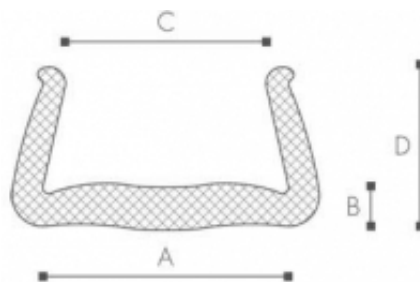

## CUT CORNERS

DESCRIPTION	
<b>MATERIAL</b>	PE-LD FOAM
<b>COLOR</b>	WHITE
<b>NOTE</b>	Special protectione for corners, easy to fix.

CODE	A	B
PROFA3V-75-10	75	10
PROFA3V-75-15	75	15
PROFA3V-75-20	75	20
PROFA3V-100-10	100	10
PROFA3V-100-15	100	15
PROFA3V-100-20	100	20

## U PROFILE

DESCRIPTION	
<b>MATERIAL</b>	PE-LD FOAM
<b>COLOR</b>	BLU
<b>NOTE</b>	U Profile for edge protection. Length of the profile mt. 2

CODE	A	B	C	D
PROFU-5-15	16+2/-2	7+1/-1	3+3/-3	29+2/-2
PROFU-15-25	24+2/2	8+1/-1	10+3/-3	35+2/-2
PROFU-25-35	35+2/-2	10+1/-1	20+4/-4	41+2/-2
PROFU-35-45	41+2/-2	12+2/-2	25+5/-5	47+2/-2
PROFU-45-60	57+2/-2	14+2/-2	30+5/-5	60+2/-2
PROFU-60-80	71+2/-2	15+2/-2	45+5/-5	66+2/-2
PROFU-80-100	92+3/-3	18+2/-2	60+10/-10	68+3/-3
PROFU-100-120	120+4/-4	21+2/-2	98+10/-10	80+3/-3