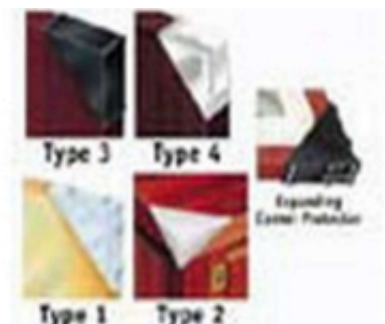

EDGE PROTECTORS

DESCRIPTION	
MATERIAL	POLYTHENE
COLOR	-
NOTE	

CODE	MAX PANEL THICKNESS	L X L	TYPE	COLOR
ANG0,8-1,2X32-1	0,8-1,2	32X32	1	Natural
ANG2,0-3,0X45-1	2,0-3,0	45X45	1	Natural
ANG22X22X45X45-2	22	22X45X45	2	Natural
ANG4X45-3	4	45X45	3	Natural
ANG6X45-3	6	45X45	3	Natural
ANG8X45-3	8	45X45	3	Black
ANG10X45-3	10	45X45	3	Black
ANG12X45-3	12	45X45	3	Black
ANG15X55-3	15	55X55	3	Black
ANG18X55-3	18	55X55	3	Black
ANG20X55-3	20	55X55	3	Black
ANG22X55-3	22	55X55	3	Black
ANG24X55-3	24	55X55	3	Black
ANG25X55-3	25	55X55	3	Black
ANG28X55-3	28	55X55	3	Black
ANG30X55-3	30	55X55	3	Black
ANG32X55-3	32	55X55	3	Black
ANG38X55-3	38	55X55	3	Black
ANG40X55-3	40	55X55	3	Black
ANG47X55-3	47	55X55	3	Black
ANG40X45-4	40	45X45	4	White
ANG30X45-4	30	45X45	4	White
ANG15-35X55-5	15-35	55X55	5-Expanding Corner	Black
ANG35-60X70-5	35-60	70X70	5-Expanding Corner	Black
ANG34X45-6	34	45X45	6	Black