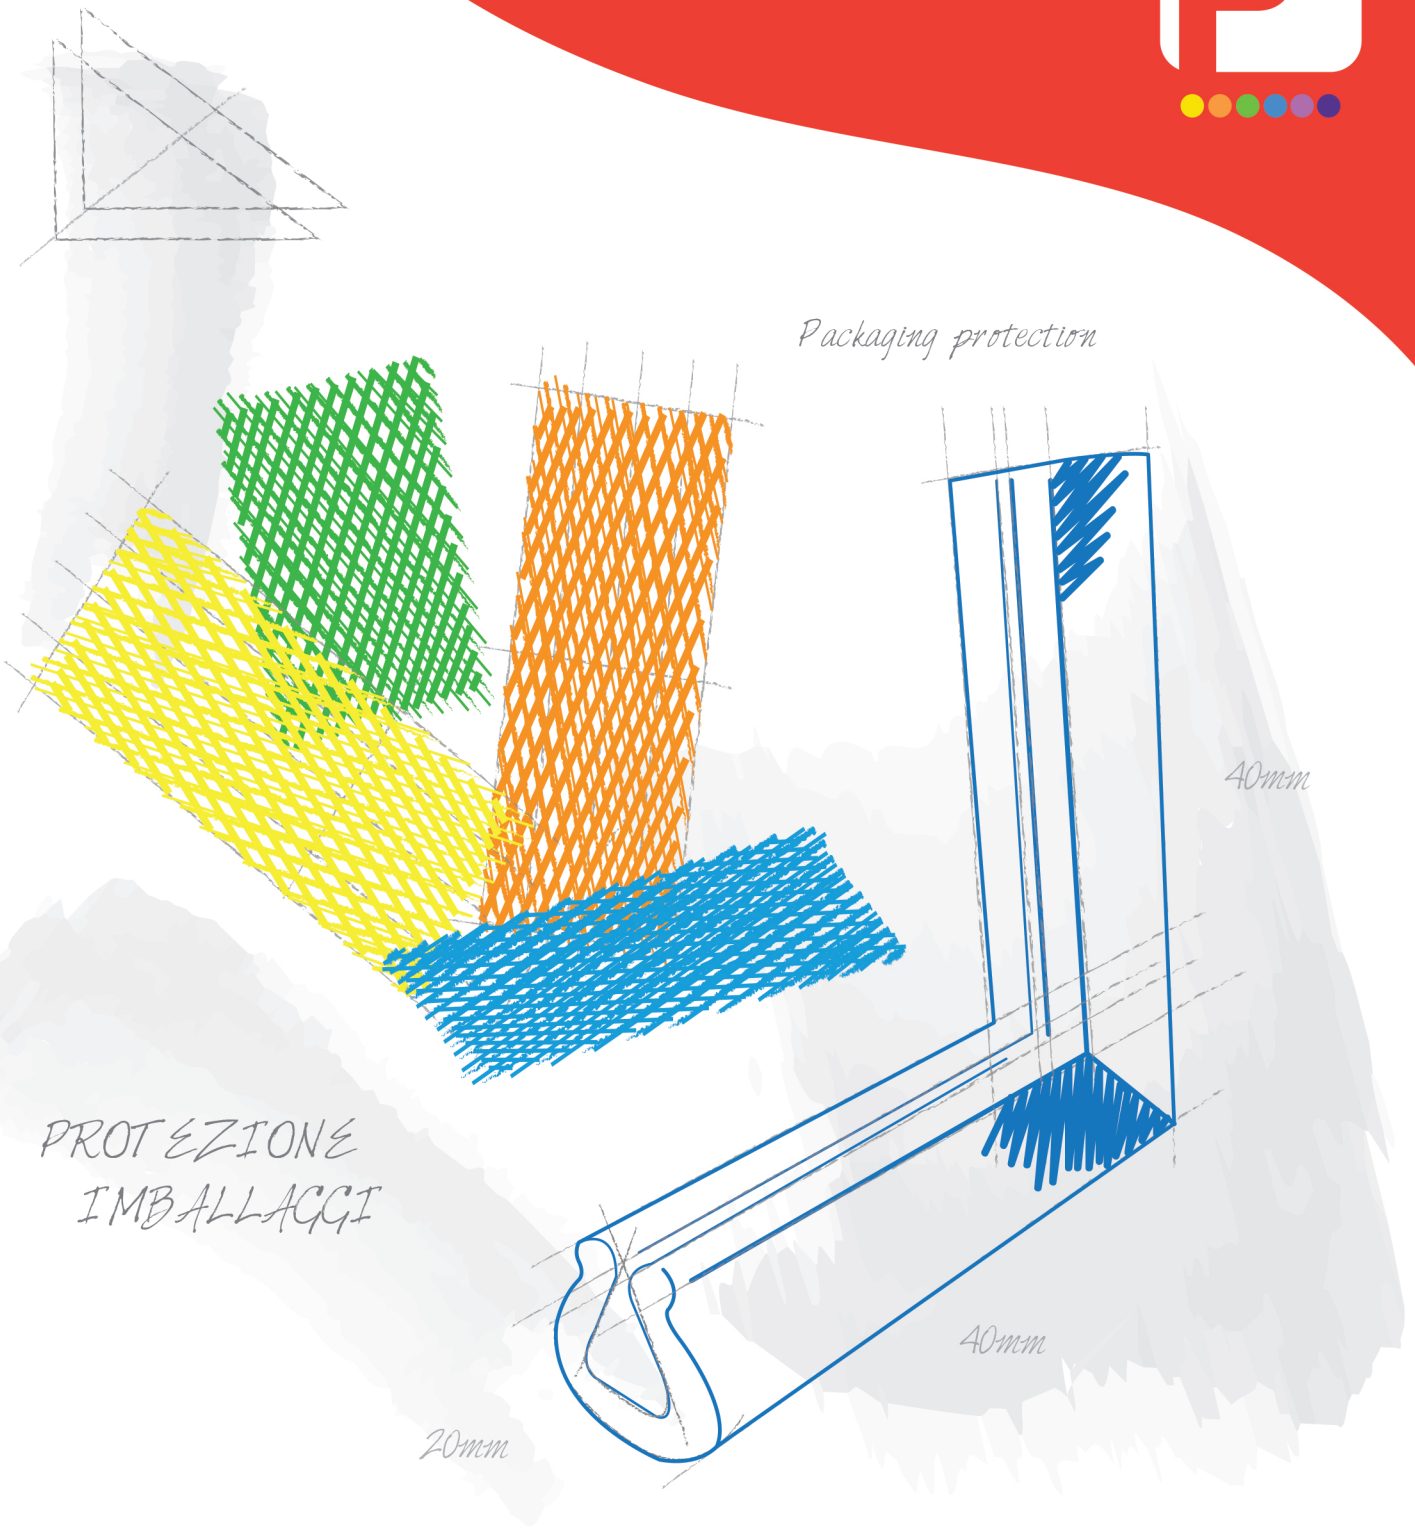

Packaging protection